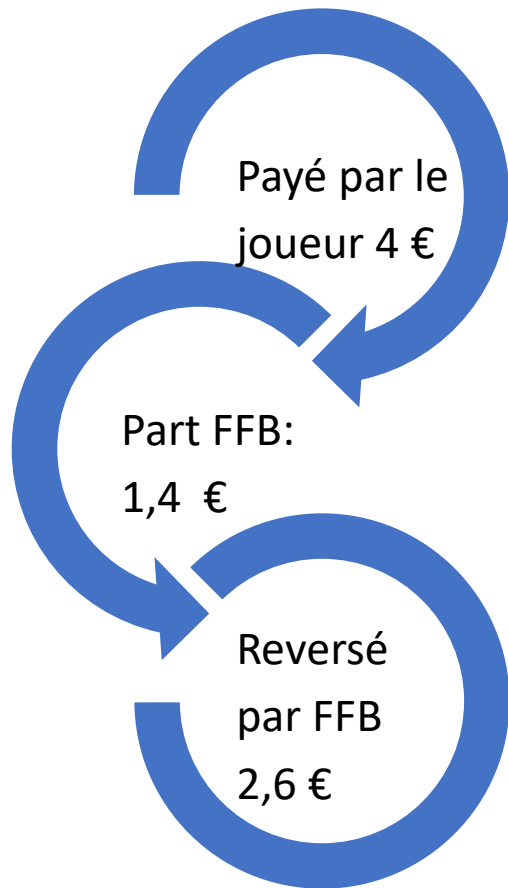

Tous les Mardis et Vendredis à 14h00, vous pouvez donner un coup de pouce financier à votre club en participant au tournoi « ANNECY (BCGA) Solidarité » sur RealBridge.

Pourquoi ?

1. Parce que lorsque je paie le tournoi 4 € (4 crédits sur le site de la FFB dans mon Espace Licencié), la FFB perçoit 1.40 € pour payer RealBridge (+ commissions / charges bancaires, les points d'expert et la part comité). Sur les 2.60 € restants, le BCGA reverse **0,91€ à mon club, sans que ni moi, ni mon club n'ayons rien d'autre à faire.**
2. Parce que j'ai accès à une dotation en PE plus importante que pour mon tournoi de régularité habituel, étant donné le nombre de tables.
3. Parce que je rencontre des joueurs de toute la France, et que ça ressemble donc à un Festival, je peux rencontrer des champions du monde et des joueurs modestes comme moi.
4. Parce que mon comité d'appartenance est également rétribué puisqu'il s'agit d'un tournoi homologué FFB (**part comité**). Les comités utilisent l'agent collecté pour aider les clubs en difficulté de mon comité.
5. Pour aider les professionnels du bridge, en effet le BCGA s'est entouré d'arbitres professionnels, des arbitres fédéraux et nationaux, habitués des plus grands festivals et compétitions fédérales, et le BCGA est très fier de les rémunérer comme ils le méritent.
6. Pour contribuer au Fonds de Solidarité de la FFB pour soutenir les clubs en difficulté.

Répartition des droits d'inscription

Hypothèses : Tournoi de 18 donnes, joueur licencié FFB

(la Part FFB inclut : commission RealBridge, frais bancaires, Points d'Expert, Part Comité)