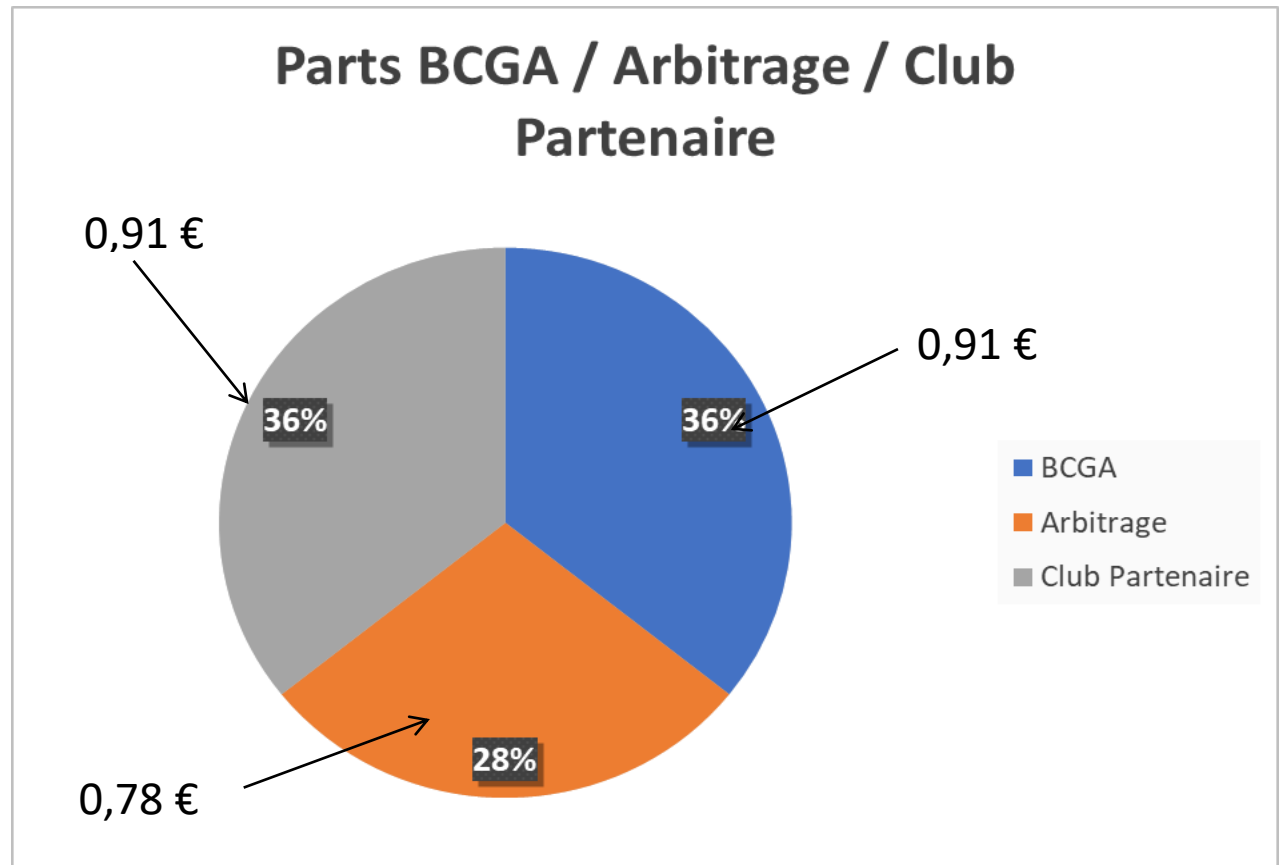

BCGA-RealBridge

Tournois Solidarité avec les Clubs Partenaires

Jouez et soutenez votre club !

A l'image des tournois FFB Solidarité qu'il organise sur BBO, Anancy (BCGA) a lancé les tournois « Solidarité pour aider VOTRE club » sur RealBridge, accessibles à tous les joueurs licenciés FFB, afin de soutenir tous les Clubs Partenaires du BCGA.

Tous les Mardis et Vendredis à 14h00, vous pouvez donner un coup de pouce financier à votre club en participant au tournoi « ANNECY (BCGA) Solidarité » sur RealBridge.

Pourquoi ?

1. Parce que lorsque je paie le tournoi 4 € (4 crédits sur le site de la FFB dans mon Espace Licencié), la FFB perçoit 1.40 € pour payer RealBridge (+ commissions / charges bancaires, les points d'expert et la part comité). Sur les 2.60 € restants, le BCGA reverse **0,91€ à mon club, sans que ni moi, ni mon club n'ayons rien d'autre à faire.**
2. Parce que j'ai accès à une dotation en PE plus importante que pour mon tournoi de régularité habituel, étant donné le nombre de tables.
3. Parce que je rencontre des joueurs de toute la France, et que ça ressemble donc à un Festival, je peux rencontrer des champions du monde et des joueurs modestes comme moi.
4. Parce que mon comité d'appartenance est également rétribué puisqu'il s'agit d'un tournoi homologué FFB (**part comité**). Les comités utilisent l'agent collecté pour aider les clubs en difficulté de mon comité.
5. Pour aider les professionnels du bridge, en effet le BCGA s'est entouré d'arbitres professionnels, des arbitres fédéraux et nationaux, habitués des plus grands festivals et compétitions fédérales, et le BCGA est très fier de les rémunérer comme ils le méritent.
6. Pour contribuer au Fonds de Solidarité de la FFB pour soutenir les clubs en difficulté.

Répartition des droits d'inscription

Hypothèses : Tournoi de 18 donnes, joueur licencié FFB

(la Part FFB inclut : commission RealBridge, frais bancaires, Points d'Expert, Part Comité)